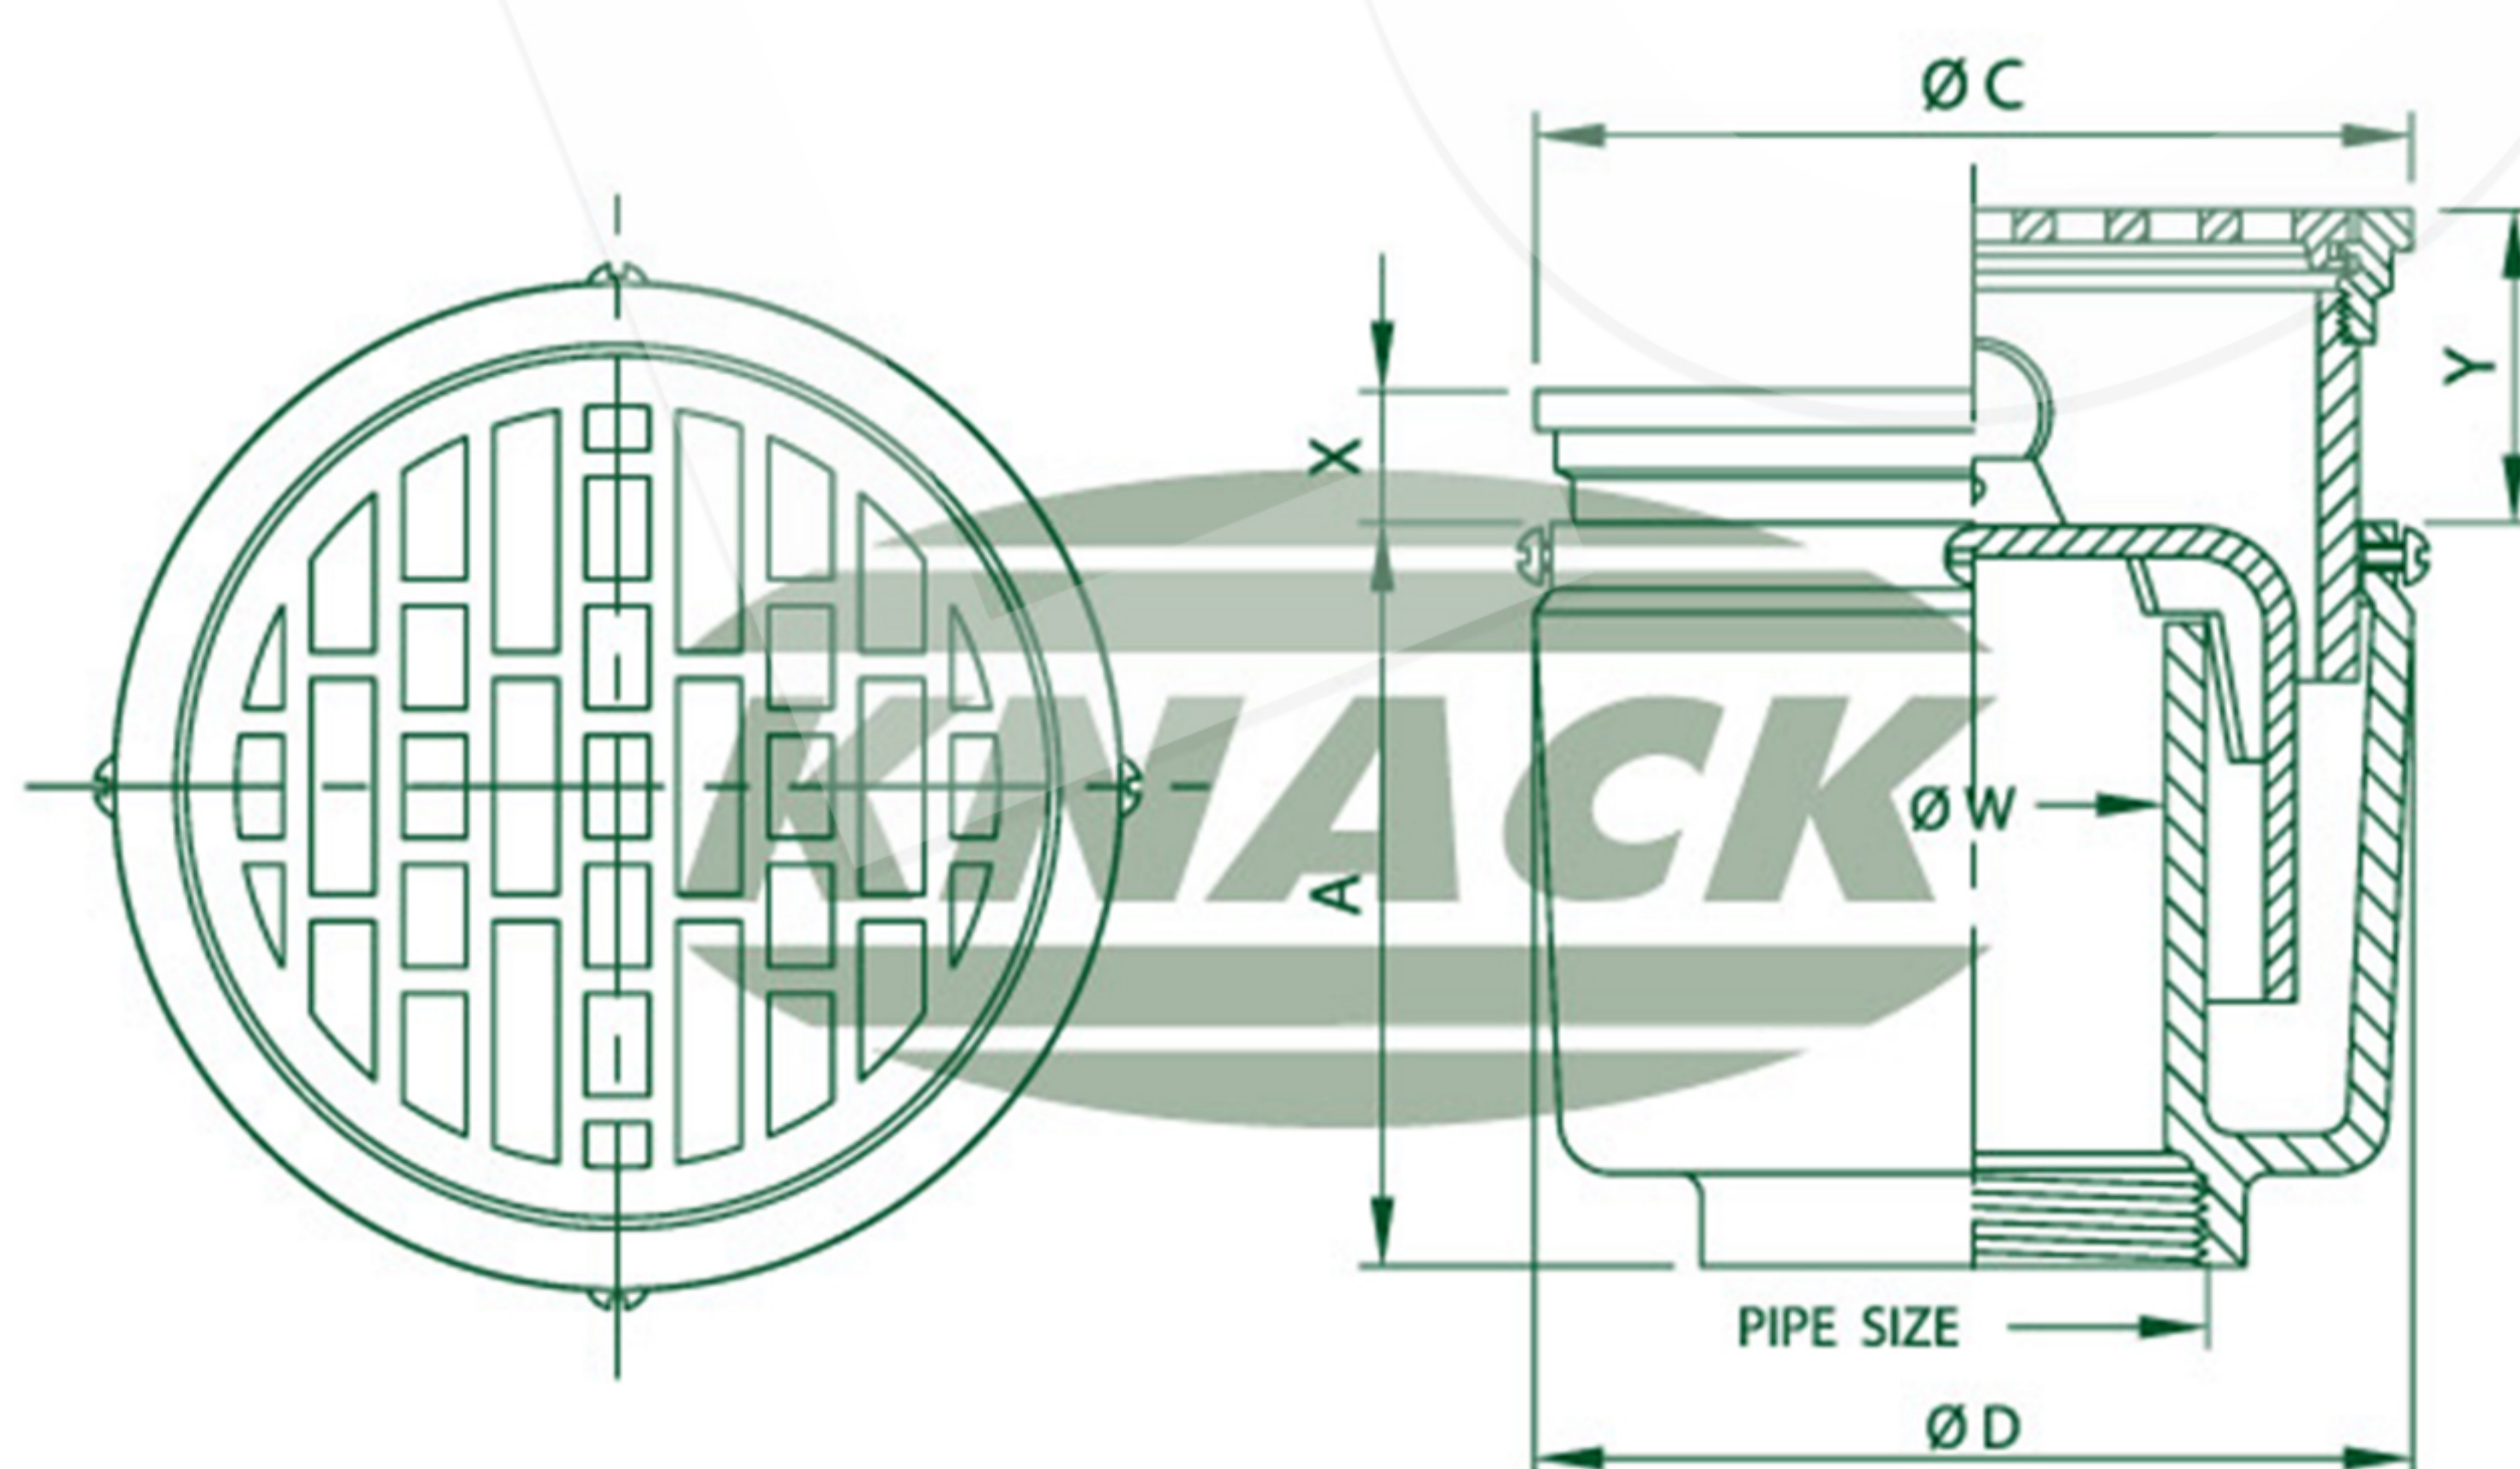

FLOOR DRAIN

Floor Drain Model 235

ชุดระบายน้ำพื้นปรับระดับด้วยการเลื่อน

- ตะแกรงระบายน้ำทิ้งทรงกลม (ทองเหลืองชุบโครเมียม)
- เขี้ยวล็อก
- ขวานเหล็กหล่อ
- มีถ้วยครอบกันกลิ่น
- สำหรับท่อขนาด 2", 2 1/2", 3", 4"

FLOOR DRAIN

DIMENSION IN MM.

FLOOR DRAIN
MODEL : 235

ADJUSTABLE STRAINER

Pipe Size Inch	A	C	D	W	Adjustment		Free Area (mm. ²)
					X	Y	
2	110	131	130	51	44	104	2900
2 1/2	125	160	162	65	45	120	6000
3	155	181	200	95	38	135	6200
4	155	181	200	95	38	135	6200